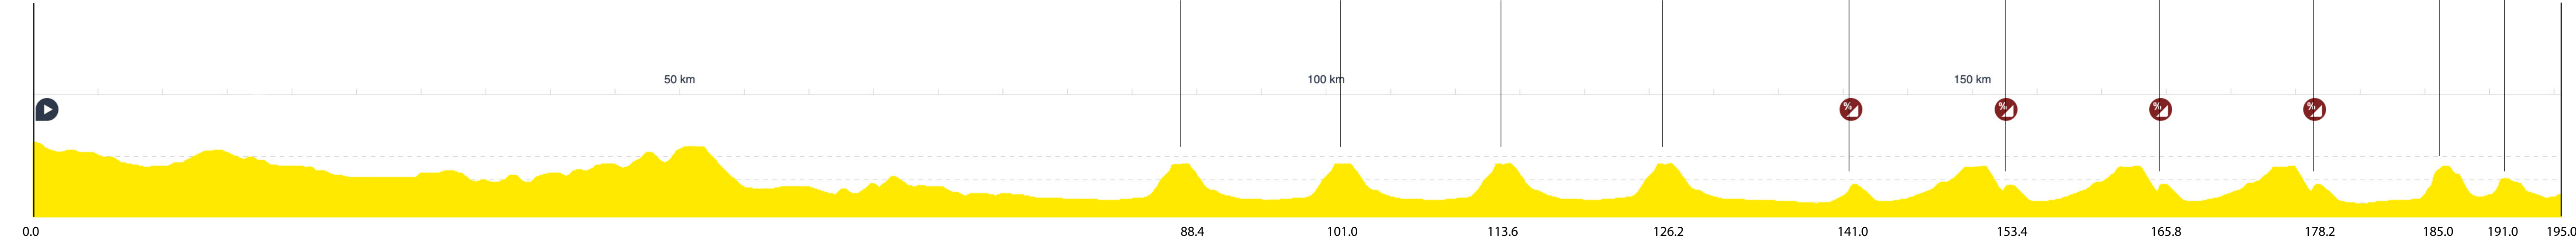

KM:195.0

DSL+: 2.340 m

MEL

BASSANO DEL GRAPPA